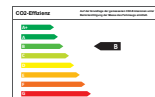

### Fahrzeugdaten

Erstzulassung	01.01.2021
Kilometer	1 km
Farbe	schwarz
<b>Motor</b>	
Kraftstoff	Benzin
Hubraum	1.332 ccm
Leistung	85 kW (116 PS)
Antrieb	Manuell
<b>Umwelt</b>	
Schadstoffklasse	Euro 6
Effizienzklasse	B
CO2-Emission	135 g/km
Verbrauch kombiniert	5,9 l/100km
Verbrauch, innerorts	7,6 l/100km
Verbrauch, außerorts	5 l/100km

### Details

Klimaautomatik, 4x Front- und Seitenairbags, Zentralverriegelung, Tempomat, Elektr. Fensterheber, Grüne Plakette, ESP, Stoffpolster, Euro 6, Traktionskontrolle, Leichtmetallfelgen, ABS, Tagfahrlicht, Nebelscheinwerfer, Farbe: Black Pearl-Schwarz Metallic (Schwarz) (Schwarz), Freisprecheinrichtung, ISOFIX Kindersitzbefestigung, Multifunktionslenkrad, MP3 Radio, Servolenkung, Start-Stop-Automatik, Interieur grau,